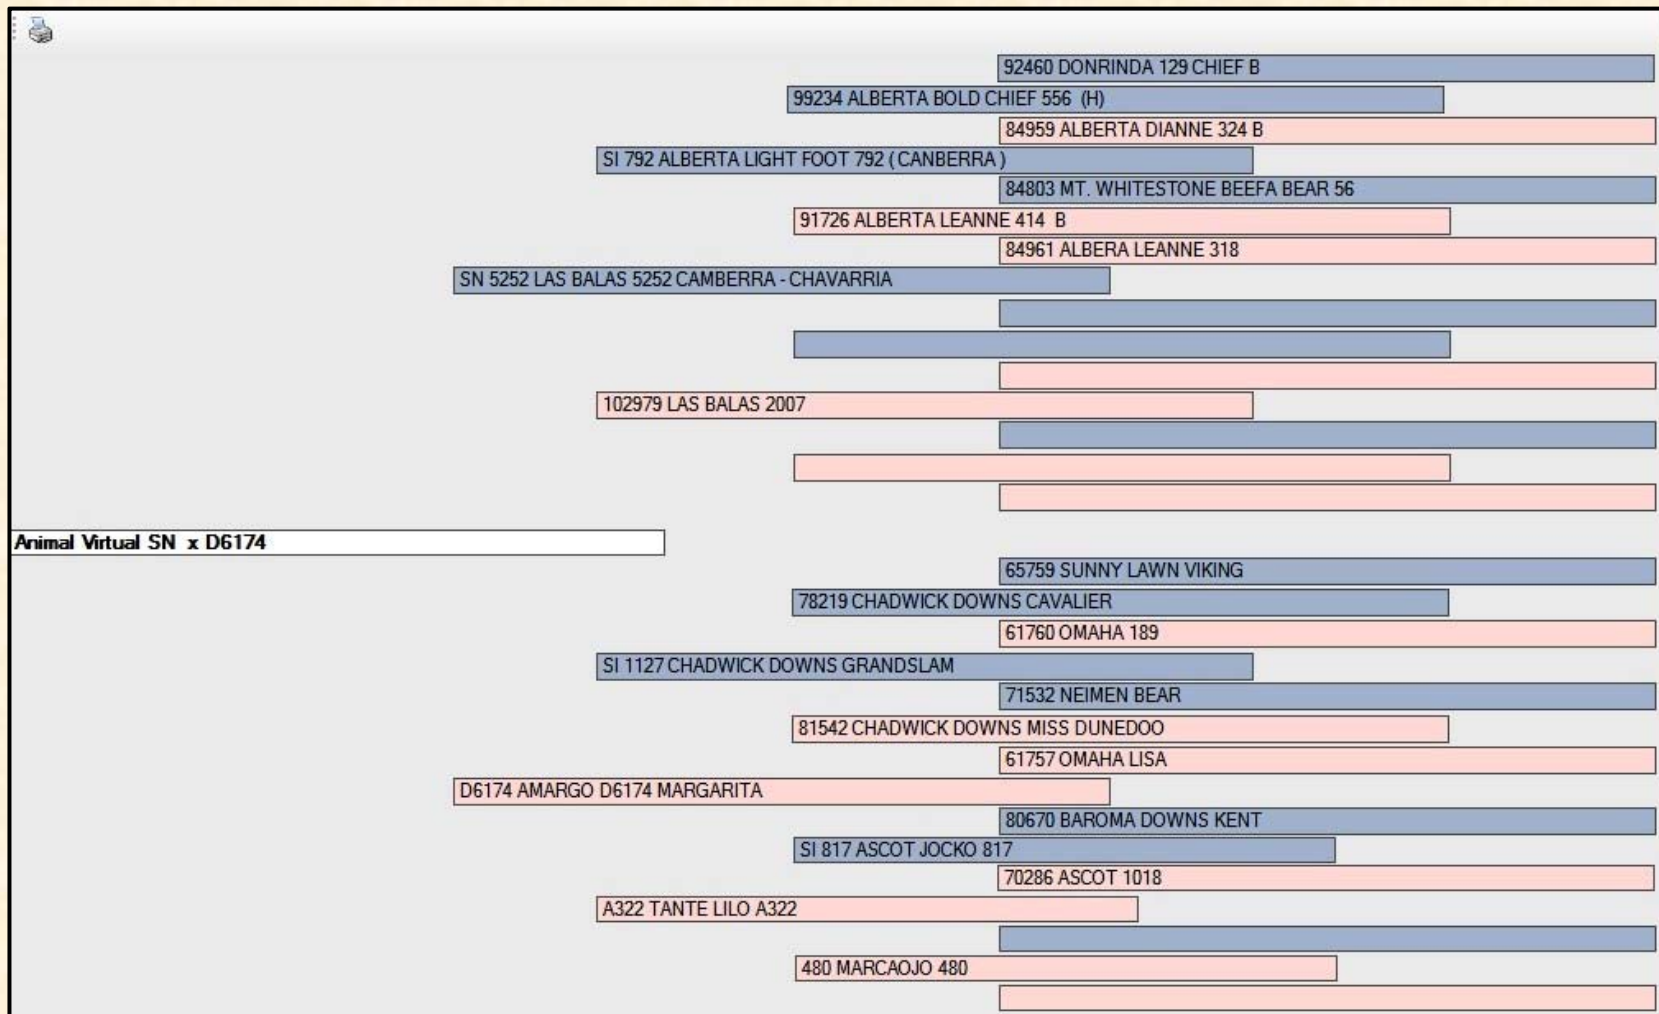

SI 2363 CARINYA NOVAC AUSTRALIANO – NUEVA LINEA REGISTRO DEFINITIVO

		78097 KOOROOMBA OBI 245 (P)	64399 DOONSIDE WHISPERING JACK
	96581 BURRADOO ENDEAVOUR (P)		53984 DOONSIDE 2390
		88004 BURRADOO 259 (S)	69564 WILGA PARK CHAMP
	101318 CARINYA ENDEAVOUR (P)		74444 BURRADO 142
		67587 WILGA PARK CAPTAIN (P)	50627 BENDAHRA GLENN
	86492 CARINYA 1259 (P)		48786 WILGA PARK AFTON
		64088 CARINYA 911 (H)	47723 BAROONA 961
SI 2363 CARINYA NOVAC 2363			46233 CARINYA GALMOR 2ND
		SI 2356 CHADWICK DOWNS GRANDEUR (P) 2356	SI 1127 CHADWICK DOWNS GRANDSLAM
	101357 ELDON COURT PETER PAN		89112 CHADWICK DOWNS GEORGEOUS
		94951 ELDON COURT 146	90520 WISTON RAFFLES
	2137 CARINYA 2137		83692 ALDON COURT MISS ALLIS
	1512 CARINYA 1512		

**SI 2363 CARINYA NOVAC
AUSTRALIANO – NUEVA LINEA
REGISTRO DEFINITIVO**

RECEPTORA PREÑADA

1 RECEPTORA PREÑADA

FECHA PROBABLE DE PARTO: 3/07/2016 REGISTRO CRÍA: DEFINITIVO

MADRE: AMARGO D6174 MARGARITA

PADRE: LAS BALAS 5252 CHAVARRIA

AMARGO D6174 MARGARITA

- RESERVADA CAMPEON VACA PALERMO 2010
 - MADRE DE AMARGO FELIPE